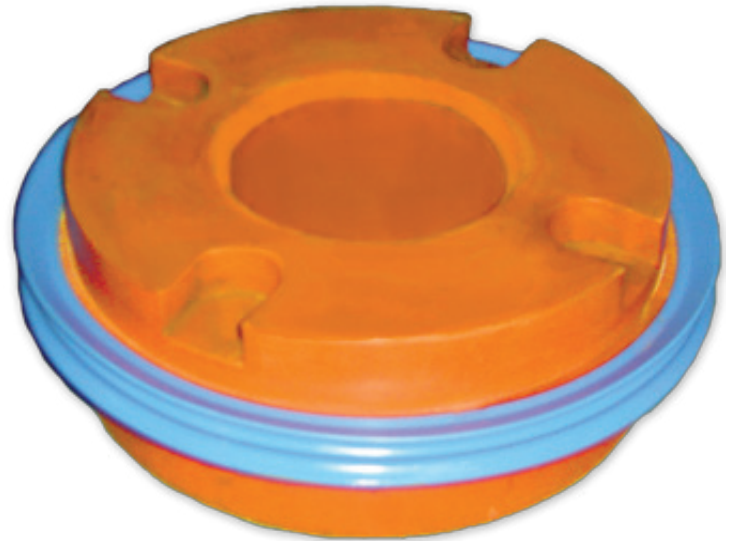

Información de Producto

We Facilitate Protecting Lives and Mother Earth

Katch Kan®

Brida Adaptadora Nu-Lite™

Problema

- Como montar la bandeja colectora de 2^{da} Fase con certificado de conformidad de carga nominal (2nd Stage Low Profile Load Rated Katch Kan™) en la plataforma de perforación o de servicio/repación

Solución

- La Brida Adaptadora Nu-Lite es un producto que permite montar y asegurar la Bandeja Colectora 2^{da} Fase con certificado de conformidad de carga nominal al preventor BOP (2nd Stage Low Profile Load Rated Katch Kan™)

Ventajas

- Provee una barrera que previene la entrada de basura dentro del pozo
- Equipo asociado para uso en áreas tipo Clase 1 División 1

Especificaciones

- Material liviano
- Resistente a los fluidos utilizados en plataformas de servicio
- Pesa el 18% de la brida de acero API de 17"