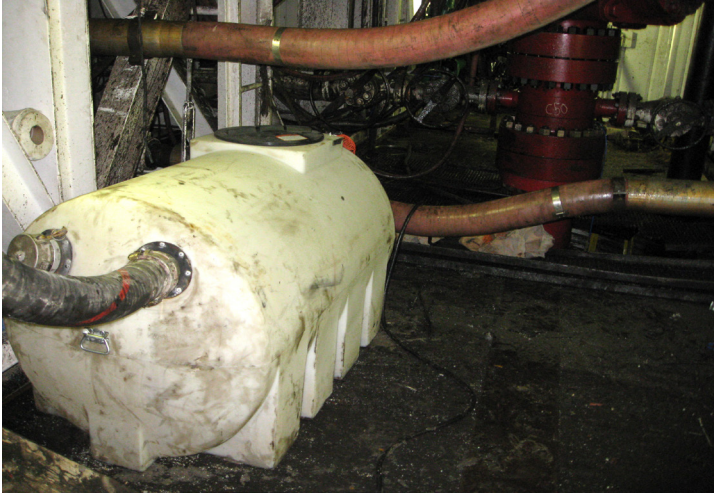

Product Info Sheet

We Facilitate Protecting Lives and Mother Earth
Katch Kan®

Tank

المشكلة
• الحاجة إلى حل للتخزين الكيميائي.

الحل
حوض متين قابل للنقل و مقاوم للصدمات مناسب لتخزين أو نقل مجموعة واسعة من المواد الكيميائية الصناعية.

القيمة
• قابل للنقل بسهولة.
• مقاوم للطي.

المميزات
Diameter 38" x 66" L
• سعة الحوض 250 غالون مع 16 فوهة للتخلص من النفايات.
• TOW 4 threaded connections
• Recommende coupling: cam and groove

Item	Part #
Tank	TANK-250SS