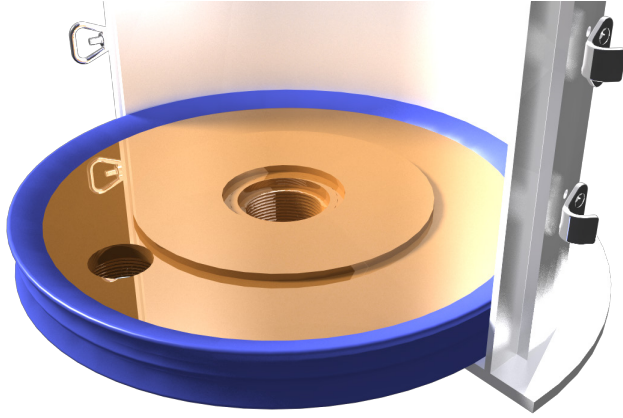

Product Info Sheet

Rod Table Adapter (with Drain)

بالإضافة إلى Katch Kan™ Stuffing Box تتيح ال Adapter table بتصفية ال Stuffing Box قبل الفتح.

المشكلة

- شروط عمل غير نظيفة على منصات الحفر والخدمة مما يزيد من الخطر ويقلل الفاعلية

الحل

وضع ال Adapter FlangeSeal على مقدمة البئر واستخدام ال Katch Kan™ Stuffing Box لوصل ال Adapter.

القيمة

- يسمح للبئر بضخ مستمر
- يمكن تجهيزه لنقل السائل الذي يُحبس في خط الجريان

المواصفات

- التصميم مناسب لأي حجم

Item	Part #
Rod Table Adapter 17"x 3-1/2"	RDA-170D-3.5C

قم بالمشح هنا للاتصال بنا!

 **Katch Kan Canada**

الرقم المجاني (أمريكا الشمالية فقط):
+1 (800) 840-2877

دولي
+1 (780) 414-6083

Katch Kan USA

الرقم المجاني (أمريكا الشمالية فقط):
+1 (866) 827-2342