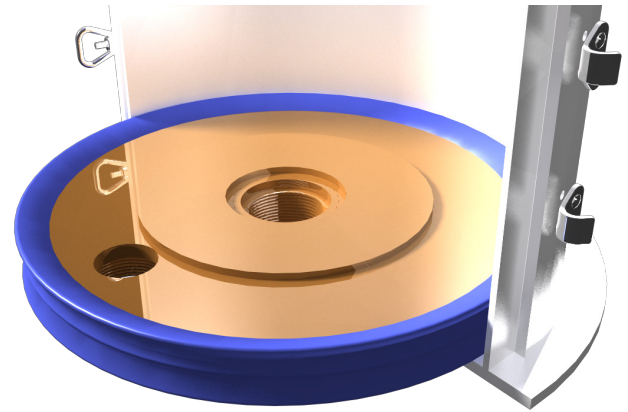

## Rod Table Adapter - Brida Adaptadora de Barra (con drenaje)

En conjunto con el prensaestopas, la brida adaptadora de barra (Rod Table Adapter) permite drenar los fluidos antes de abrir el encerramiento.

### Solución

- Una brida y sello que completa el encerramiento del prensaestopas

### Ventajas

- Permite el continuo bombeo del pozo
- Puede ser equipado para transferir el fluido a la línea de flujo

### Especificaciones

- Se fabrica a medida

Item	Part #
Rod Table Adapter 17"x 3-1/2"	RDA-170D-3.5C