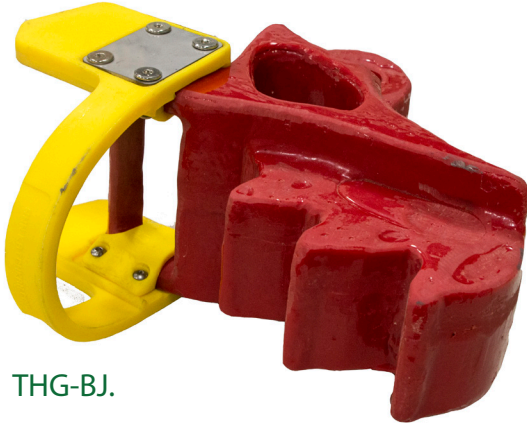

Product Info Sheet

We Facilitate Protecting Lives and Mother Earth

Katch Kan®

THG-BJ.

Tong Handle Guard™ - BJ

المشكلة

- إصابة أيدي العاملين على منصات العمل حيث تصل نسبة الاصابات المرتبطة بالسحق إلى 32 بالمئة من نسبة الاصابات

الحل

حامي يقلل من اصابات سحق الأيدي

القيمة

- خفيف الوزن ويمكن تركيبه خلال دقائق دون الحاجة إلى تعديلات على الكلاب
- يقلل الوقت الضائع الناجم عن الحوادث من خلال منع اصابات الأيدي
- يحمي كامل اليد
- قوي ومتين ومرن
- الخطافات المصنوعة من الفولاذ الذي لا يصدأ متوافرة للتطبيقات البحرية

Part #	Application
THG-BJ	Wolley Super B
	Varco HT-55
	Varco DD
	DB SLF
	HT-65
	Varco HDD
	Super A
	HT-100
	BJ-B
	Super C
	Other HT Styles
	BJ-DB
Other BJ Styles	

Spare Parts	Part #
Handle Clamp	TG-C/AXX/B
Retainer Plate	TG-NUT-001
Bolt	TG-BLT-002
Nut	TG-C/AXX/B
Allen Keys - 4mm	TG-KEY4
Allen Keys - 5mm	TG-KEY5