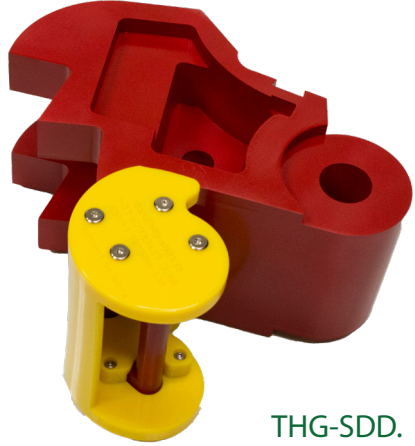

# Product Info Sheet

THG-SDD.

THG-HT55.

## Tong Handle Guard™ - SDD & HT55

### القيمة

- خفيف الوزن ويمكن تركيبه خلال دقائق دون الحاجة إلى تعديلات على الكلاب
- يقلل الوقت الضائع الناجم عن الحوادث من خلال منع اصابات الأيدي
- يحمي كامل اليد
- قوي ومتين ومرن
- الخطافات المصنوعة من الفولاذ الذي لا يصدأ متوافرة للتطبيقات البحرية