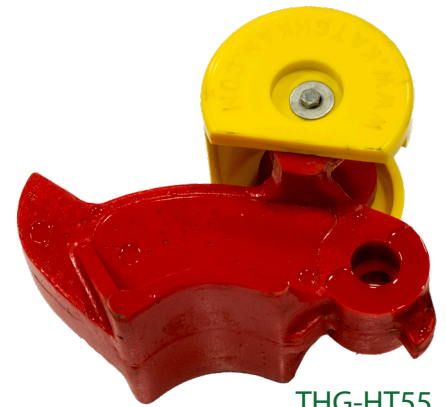

Información de Producto

We Facilitate Protecting Lives and Mother Earth

Katch Kan®

Tong Handle Guard™ - SDD & HT55

Problema

- El 32% de los accidentes en la plataforma de perforación están relacionados con lesiones en las manos

Solución

- Una guarda protectora que protege las manos

Ventajas

- Liviana y se instala en minutos sin necesidad de hacer modificaciones al equipamiento
- Baja los tiempos no operativos al evitar accidentes relacionados con lesiones en las manos
- Protege la mano completamente
- Fuerte, durable y resistente
- Soportes de acero inoxidable disponible para aplicaciones offshore

THG-SDD.

THG-HT55.

Part #	Application
THG-HT55	HT55
THG-SDD	SDD

Spare Parts	Part #
Bolt	TG-BLT-002
Nut	TG-C/AXX/B
Allen Keys - 4mm	TG-KEY4
Allen Keys - 5mm	TG-KEY5

Katch Kan Canada

Llame Gratis
(Sólo en North America):
+1 (800) 840-2877
Internacional:
+1 (780) 414-6083