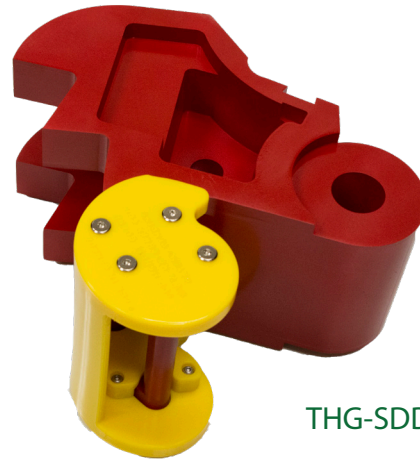

Información de Producto

We Facilitate Protecting Lives and Mother Earth

Katch Kan®

Tong Handle Guard™ - SDD & HT55

Problema

- El 32% de los accidentes en la plataforma de perforación están relacionados con lesiones en las manos

Solución

- Una guarda protectora que protege las manos

Ventajas

- Liviana y se instala en minutos sin necesidad de hacer modificaciones al equipamiento
- Baja los tiempos no operativos al evitar accidentes relacionados con lesiones en las manos
- Protege la mano completamente
- Fuerte, durable y resistente
- Soportes de acero inoxidable disponible para aplicaciones offshore

THG-SDD.

THG-HT55.

Part #	Application
THG-HT55	HT55
THG-SDD	SDD

Spare Parts	Part #
Bolt	TG-BLT-002
Nut	TG-C/AXX/B
Allen Keys - 4mm	TG-KEY4
Allen Keys - 5mm	TG-KEY5

Katch Kan Canada

Llame Gratis
(Sólo en North America):
+1 (800) 840-2877
Internacional:
+1 (780) 414-6083