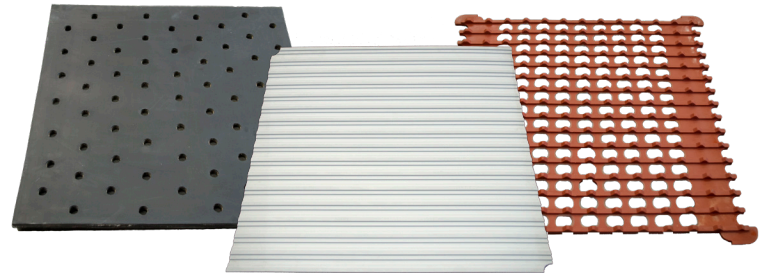

### Ventajas

- Protege las roscas de las tuberías
- Fuerte y liviana
- Resistente al impacto
- Con borde curvado para su fácil vaciado y transporte
- Tapete protector que permite el drenaje de las tuberías y protege sus roscas

### Especificaciones

- Diseñada para temperaturas bajo cero
- Capacidad hasta 25 Gal
- Tamaños (Largo x Ancho x Alto): 36"x36"x5" - 36"x36"x10"

\*Se fabrica a medida\*

Item	Part #
TUBING TRAY™ Molded 36"x36"x5" (ID)	TT-005
TUBING TRAY™ 34"x34"x5" (ID)	TT-006
TUBING TRAY™ 34"x34"x10" (ID)	TT-010
TUBING TRAY™ Stab Mat, Heavy Oil - Black	TT-SM-002
TUBING TRAY™ Stab Mat - White	TT-SM-001
TUBING TRAY™ Stab Mat, 6" - Red	TT-PM-6

Tubing Trays - Molded.

Stab Mat se vende por separado – Disponible en Negro, Blanco y Rojo.