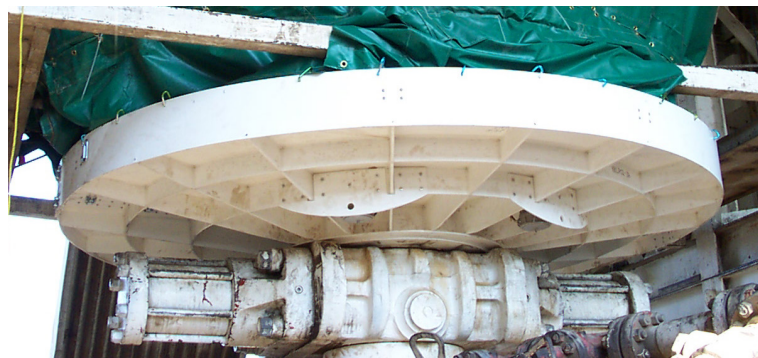

Información de Producto

We Facilitate Protecting Lives and Mother Earth

Katch Kan®

2nd Stage Low Profile Katch Kan™

Problema

- Derrame de fluido durante el proceso de perforación
- Impacto negativo en el medio ambiente
- Aumento en el Costo Operacional por tener que reemplazar el fluido de perforación derramado (especialmente si es lodo a base de aceite)
- Incremento de cambio de presión que puede provocar una explosión

Solución

- Una Bandeja Colectora de 2^{da} Fase con certificado de conformidad de carga nominal que trabaja conjuntamente con el Sistema Ajustable de Contención de Fluidos (ACE) y la bandeja colectora superior (Upper Katch Kan), para recolectar los fluidos del piso de trabajo

Ventajas

- Diseño de encastrado macho – hembra con pestillos, lo que permite su instalación y desmontaje sin el uso de herramientas
- Esta bandeja colectora reemplaza a las peligrosas y pesadas bandejas metálicas que pueden llegar a pesar hasta 7000 lb y demorar horas en su instalación
- Incluye depósitos y mangueras de descarga que redirigen los fluidos a tanques de almacenamiento de lodos
- Ahorra tiempo y dinero
- De fácil limpieza y mantenimiento

Más de 3000 instalaciones realizadas mundialmente.

Especificaciones

- Pesa 90 lbs – 393 lbs (Dependiendo el tamaño)

| Item | Part # |
|-------------------------------|---------------|
| Low Pro 60" W/17" Base | KKLP-60-17CR |
| Low Pro 60" W/26" Base CUTOFF | KKLP-60-26CO |
| Low Pro 60" W/26" Base | KKLP-60-26CR |
| Low Pro 60" W/36" Base | KKLP-60-36CR |
| Low Pro 72" W/17" Base | KKLP-72-17CR |
| Low Pro 72" W/26" Base | KKLP-72-26CR |
| Low Pro 72" W/36" Base | KKLP-72-36CR |
| Low Pro 72" W/36" Base CUTOFF | KKLP-72-36CO |
| Low Pro 72" W/48" Base | KKLP-72-48CR |
| Low Pro 72" W/53" Base | KKLP-72-53CR |
| Low Pro 90" W/36" Base | KKLP-90-36CR |
| Low Pro 90" W/48" Base | KKLP-90-48CR |
| Low Pro 90" W/26" Base | KKLP-90-26CR |
| Low Pro 120" W/36" Base | KKLP-120-36CR |
| Low Pro Katch Kan™ CUSTOM | KKLP-CUSTOM |